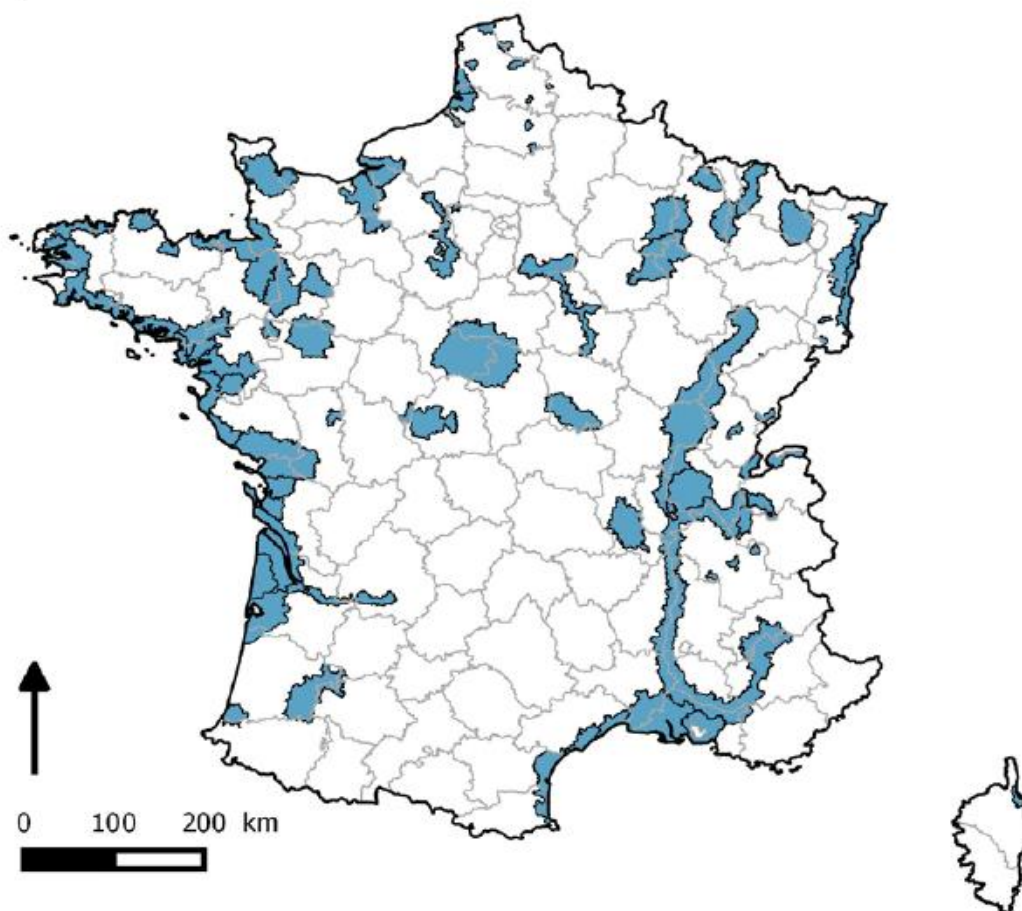

## Zones écologiques à risque particulier vis-à-vis de l'infection de l'avifaune par un virus IAHP

### Niveau de risque

 Zones écologiques à risque particulier

source : Arrêté ministériel du 16 mars 2016  
relatif aux niveaux du risque épizootique  
en raison de l'infection de l'avifaune par un virus IAHP  
et aux dispositifs associés de surveillance  
et de prévention chez les volailles et autres oiseaux captifs

ROCHEMAURE  
ROMPON  
SAINT-BARTHELEMY-LE-PLAIN  
SAINT-CIERGE-LA-SERRE  
SAINT-CYR  
SAINT-DESIRAT  
SAINT-ETIENNE-DE-VALOUX  
SAINT-GEORGES-LES-BAINS  
SAINT-JEAN-DE-MUZOLS  
SAINT-JULIEN-EN-SAINT-ALBAN  
SAINT-JUST  
SAINT-LAGER-BRESSAC  
SAINT-LAURENT-DU-PAPE  
SAINT-MARCEL-D'ARDECHE  
SAINT-MARTIN-SUR-LAVEZON  
SAINT-MONTANT  
SAINT-PERAY  
SAINT-ROMAIN-DE-LERPS  
SAINT-SYMPHORIEN-SOUS-CHOMERAC  
SAINT-THOME  
SAINT-VINCENT-DE-BARRES  
SARRAS  
SECHERAS  
SERRIERES  
SOYONS  
TALENCIEUX  
LE TEIL  
THORRENC  
TOULAUD  
TOURNON-SUR-RHONE  
VERNOSC-LES-ANNONAY  
VION  
VIVIERS  
LA VOULTE-SUR-RHONE